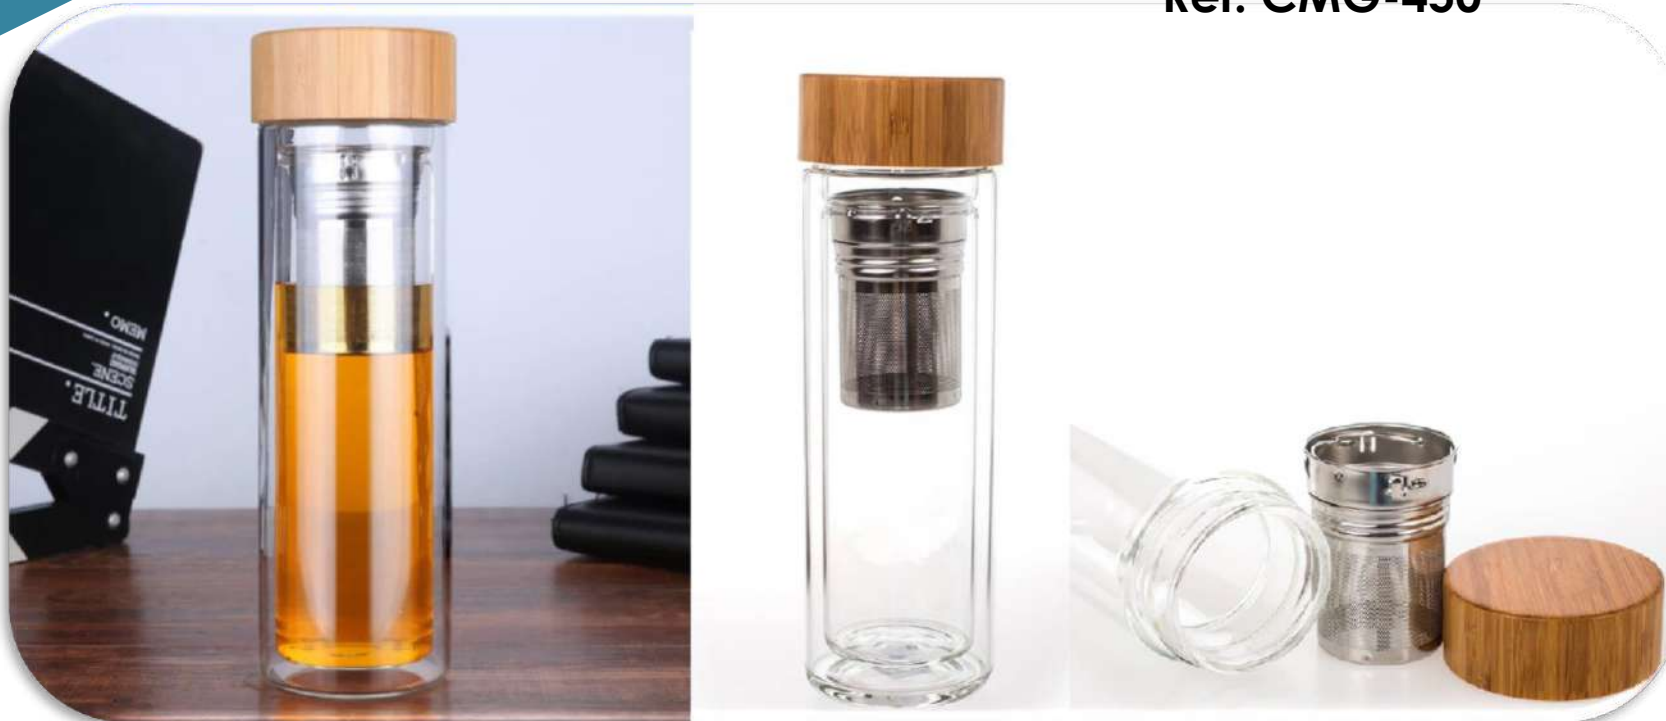

Bouteille en verre thé infuseur 500ml
Réf: CMG-450

Ecofriendly